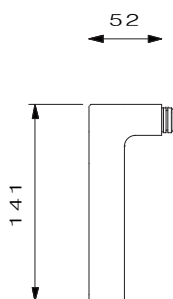

BEZEICHNUNG / DESCRIPTION	FARBE/COLOR	ART.-NR./-NO.
ZT-Garnitur BB <i>Interior door handle set</i> <i>(standard lever key hole)</i>	Chrom - Polished Chrome	377-388-A00-000
	Satin Chrom - Brushed Chrome	377-388-A00-015
	Velourschrom - Velourchrome	377-388-A00-040
	Edelstahl - Stainless Steel	377-388-A00-055
	Ultra Mattnickel - Ultra Brushed Nickel	377-388-A00-066
	Edelstahl Spiegelpol. - Pol. Stainl. St.	377-388-A00-155
	Ultra Bronze - Ultra Bronze *	377-388-A00-240

ZT-Garnitur PZ <i>Interior door handle set</i> <i>leuro profile cylinder lever key hole)</i>	Chrom - Polished Chrome	377-388-B00-000
	Satin Chrom - Brushed Chrome	377-388-B00-015
	Velourschrom - Velourchrome	377-388-B00-040
	Edelstahl - Stainless Steel	377-388-B00-055
	Ultra Mattnickel - Ultra Brushed Nickel	377-388-B00-066
	Edelstahl Spiegelpol. - Pol. Stainl. St.	377-388-B00-155
	Ultra Bronze - Ultra Bronze *	377-388-B00-240

WE-Garnitur PZ <i>Lochteil linkszeigend/Knopf 375</i> <i>Main entry door handle set</i> <i>leuro profile cylinder lever key hole)</i> <i>Lever lefthand/Knob 375</i>	Chrom - Polished Chrome	377-388-C00-000
	Satin Chrom - Brushed Chrome	377-388-C00-015
	Velourschrom - Velourchrome	377-388-C00-040
	Edelst./U. Mattni. - St.Steel/U.Ni.	377-388-C00-057
	Ultra Mattnickel - Ultra Brushed Nickel	377-388-C00-066
	Edelst. Pol./U. Ni. - St. Steel pol./U. Ni.	377-388-C00-157
	Ultra Bronze - Ultra Bronze *	377-388-C00-240

WE-Garnitur PZ <i>Lochteil rechtszeigend/Knopf 375</i> <i>Main entry door handle set</i> <i>leuro profile cylinder lever key hole)</i> <i>Lever righthand/Knob 375</i>	Chrom - Polished Chrome	377-388-D00-000
	Satin Chrom - Brushed Chrome	377-388-D00-015
	Velourschrom - Velourchrome	377-388-D00-040
	Edelst./U. Mattni. - St.Steel/U.Ni.	377-388-D00-057
	Ultra Mattnickel - Ultra Brushed Nickel	377-388-D00-066
	Edelst. Pol./U. Ni. - St. Steel pol./U. Ni.	377-388-D00-157
	Ultra Bronze - Ultra Bronze *	377-388-D00-240