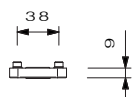

WE-Garnitur PZ <i>Lochteil linkszeigend/Knopf 375</i> <i>Main entry door handle set</i> <i>leuro profile cylinder lever key hole)</i> <i>Lever lefthand/Knob 375</i>	Chrom - Polished Chrome	377-388-C00-000
	Satin Chrom - Brushed Chrome	377-388-C00-015
	Velourschrom - Velourchrome	377-388-C00-040
	Edelst./U. Mattni. - St.Steel/U.Ni.	377-388-C00-057
	Ultra Mattnickel - Ultra Brushed Nickel	377-388-C00-066
	Edelst. Pol./U. Ni. - St. Steel pol./U. Ni.	377-388-C00-157
	Ultra Bronze - Ultra Bronze *	377-388-C00-240

WE-Garnitur PZ <i>Lochteil rechtszeigend/Knopf 375</i> <i>Main entry door handle set</i> <i>leuro profile cylinder lever key hole)</i> <i>Lever righthand/Knob 375</i>	Chrom - Polished Chrome	377-388-D00-000
	Satin Chrom - Brushed Chrome	377-388-D00-015
	Velourschrom - Velourchrome	377-388-D00-040
	Edelst./U. Mattni. - St.Steel/U.Ni.	377-388-D00-057
	Ultra Mattnickel - Ultra Brushed Nickel	377-388-D00-066
	Edelst. Pol./U. Ni. - St. Steel pol./U. Ni.	377-388-D00-157
	Ultra Bronze - Ultra Bronze *	377-388-D00-240