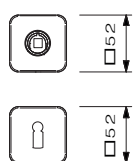

BEZEICHNUNG / DESCRIPTION	FARBE/COLOR	ART.-NR./-NO.
ZT-Garnitur BB <i>Interior door handle set</i> <i>(standard lever key hole)</i>	Chrom - Polished Chrome	377-388-A00-000
	Satin Chrom - Brushed Chrome	377-388-A00-015
	Velourschrom - Velourchrome	377-388-A00-040
	Edelstahl - Stainless Steel	377-388-A00-055
	Ultra Mattnickel - Ultra Brushed Nickel	377-388-A00-066
	Edelstahl Spiegelpol. - Pol. Stainl. St.	377-388-A00-155
	Ultra Bronze - Ultra Bronze *	377-388-A00-240

ZT-Garnitur PZ <i>Interior door handle set</i> <i>leuro profile cylinder lever key hole)</i>	Chrom - Polished Chrome	377-388-B00-000
	Satin Chrom - Brushed Chrome	377-388-B00-015
	Velourschrom - Velourchrome	377-388-B00-040
	Edelstahl - Stainless Steel	377-388-B00-055
	Ultra Mattnickel - Ultra Brushed Nickel	377-388-B00-066
	Edelstahl Spiegelpol. - Pol. Stainl. St.	377-388-B00-155
	Ultra Bronze - Ultra Bronze *	377-388-B00-240

WE-Garnitur PZ <i>Lochteil linkszeigend/Knopf 375</i> <i>Main entry door handle set</i> <i>leuro profile cylinder lever key hole)</i> <i>Lever lefthand/Knob 375</i>	Chrom - Polished Chrome	377-388-C00-000
	Satin Chrom - Brushed Chrome	377-388-C00-015
	Velourschrom - Velourchrome	377-388-C00-040
	Edelst./U. Mattni. - St.Steel/U.Ni.	377-388-C00-057
	Ultra Mattnickel - Ultra Brushed Nickel	377-388-C00-066
	Edelst. Pol./U. Ni. - St. Steel pol./U. Ni.	377-388-C00-157
	Ultra Bronze - Ultra Bronze *	377-388-C00-240

WE-Garnitur PZ <i>Lochteil rechtszeigend/Knopf 375</i> <i>Main entry door handle set</i> <i>leuro profile cylinder lever key hole)</i> <i>Lever righthand/Knob 375</i>	Chrom - Polished Chrome	377-388-D00-000
	Satin Chrom - Brushed Chrome	377-388-D00-015
	Velourschrom - Velourchrome	377-388-D00-040
	Edelst./U. Mattni. - St.Steel/U.Ni.	377-388-D00-057
	Ultra Mattnickel - Ultra Brushed Nickel	377-388-D00-066
	Edelst. Pol./U. Ni. - St. Steel pol./U. Ni.	377-388-D00-157
	Ultra Bronze - Ultra Bronze *	377-388-D00-240