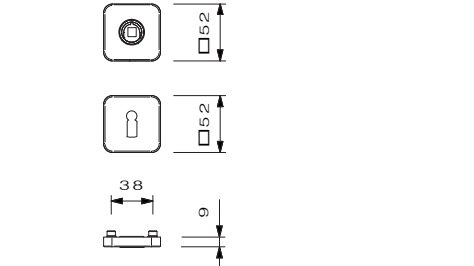

BEZEICHNUNG / DESCRIPTION	FARBE/COLOR	ART.-NR./-NO.
<b>ZT-Garnitur BB</b> <i>Interior door handle set</i> <i>(standard lever key hole)</i>	Chrom - <i>Polished Chrome</i>	381-388-A00-000
	Satin Chrom - <i>Brushed Chrome</i>	381-388-A00-015
	Velourschrom - <i>Velourchrome</i>	381-388-A00-040
	Ultra Mattnickel - <i>Ultra Brushed Nickel</i>	381-388-A00-066

<b>ZT-Garnitur PZ</b> <i>Interior door handle set</i> <i>(euro profile cylinder lever key hole)</i>	Chrom - <i>Polished Chrome</i>	381-388-B00-000
	Satin Chrom - <i>Brushed Chrome</i>	381-388-B00-015
	Velourschrom - <i>Velourchrome</i>	381-388-B00-040
	Ultra Mattnickel - <i>Ultra Brushed Nickel</i>	381-388-B00-066

<b>WE-Garnitur PZ</b> <i>Lochteil linkszeigend/Knopf 375</i> <i>Main entry door handle set</i> <i>(euro profile cylinder lever key hole)</i> <i>Lever righthand/Knob 375</i>	Chrom - <i>Polished Chrome</i>	381-388-C00-000
	Satin Chrom - <i>Brushed Chrome</i>	381-388-C00-015
	Velourschrom - <i>Velourchrome</i>	381-388-C00-040
	Ultra Mattnickel - <i>Ultra Brushed Nickel</i>	381-388-C00-066

<b>WE-Garnitur PZ</b> <i>Lochteil rechtszeigend/Knopf 375</i> <i>Main entry door handle set</i> <i>(euro profile cylinder lever key hole)</i> <i>Lever righthand/Knob 375</i>	Chrom - <i>Polished Chrome</i>	381-388-D00-000
	Satin Chrom - <i>Brushed Chrome</i>	381-388-D00-015
	Velourschrom - <i>Velourchrome</i>	381-388-D00-040
	Ultra Mattnickel - <i>Ultra Brushed Nickel</i>	381-388-D00-066