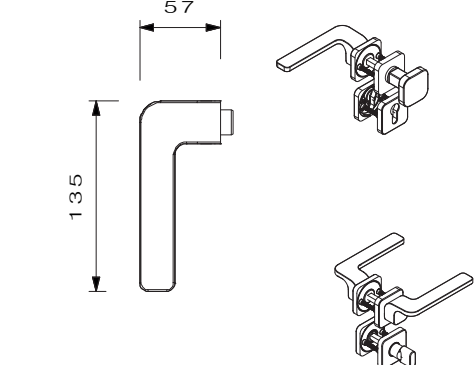

BEZEICHNUNG / DESCRIPTION	FARBE/COLOR	ART.-NR./-NO.
<b>ZT-Garnitur BB</b> <i>Interior door handle set</i> <i>(standard lever key hole)</i>	Chrom - <i>Polished Chrome</i>	381-388-A00-000
	Satin Chrom - <i>Brushed Chrome</i>	381-388-A00-015
	Velourschrom - <i>Velourchrome</i>	381-388-A00-040
	Ultra Mattnickel - <i>Ultra Brushed Nickel</i>	381-388-A00-066

<b>ZT-Garnitur PZ</b> <i>Interior door handle set</i> <i>(euro profile cylinder lever key hole)</i>	Chrom - <i>Polished Chrome</i>	381-388-B00-000
	Satin Chrom - <i>Brushed Chrome</i>	381-388-B00-015
	Velourschrom - <i>Velourchrome</i>	381-388-B00-040
	Ultra Mattnickel - <i>Ultra Brushed Nickel</i>	381-388-B00-066

<b>WE-Garnitur PZ</b> <i>Lochteil linkszeigend/Knopf 375</i> <i>Main entry door handle set</i> <i>(euro profile cylinder lever key hole)</i> <i>Lever righthand/Knob 375</i>	Chrom - <i>Polished Chrome</i>	381-388-C00-000
	Satin Chrom - <i>Brushed Chrome</i>	381-388-C00-015
	Velourschrom - <i>Velourchrome</i>	381-388-C00-040
	Ultra Mattnickel - <i>Ultra Brushed Nickel</i>	381-388-C00-066

<b>WE-Garnitur PZ</b> <i>Lochteil rechtszeigend/Knopf 375</i> <i>Main entry door handle set</i> <i>(euro profile cylinder lever key hole)</i> <i>Lever righthand/Knob 375</i>	Chrom - <i>Polished Chrome</i>	381-388-D00-000
	Satin Chrom - <i>Brushed Chrome</i>	381-388-D00-015
	Velourschrom - <i>Velourchrome</i>	381-388-D00-040
	Ultra Mattnickel - <i>Ultra Brushed Nickel</i>	381-388-D00-066