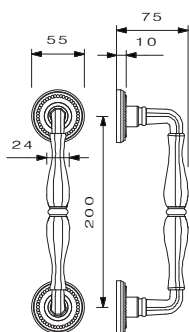

BEZEICHNUNG / DESCRIPTION

FARBE/COLOR

ART.-NR./-NO.

Stoßgriff 200mm. einseitig	Chrom - <i>Polished Chrome</i>	933-983-000-000
	Ultra Nickel - <i>Ultra Nickel</i>	933-983-000-004
Single pull handle 200mm	Ultra Bronze - <i>Ultra Bronze</i> *	933-983-000-240
	Ultra Messing - <i>Diamond Finish</i>	933-983-000-367
	Antik Nickel - <i>Antique Nickel</i>	933-983-000-444

ULTRA FINISH

*Die Lieferzeit für die Oberfläche 240 Ultra Bronze beträgt ca. einen Monat. Farbabweichungen in der Produktion sind möglich.
The delivery time for finish 240 Ultra Bronze is approx. one month and the surface can change according to the production.